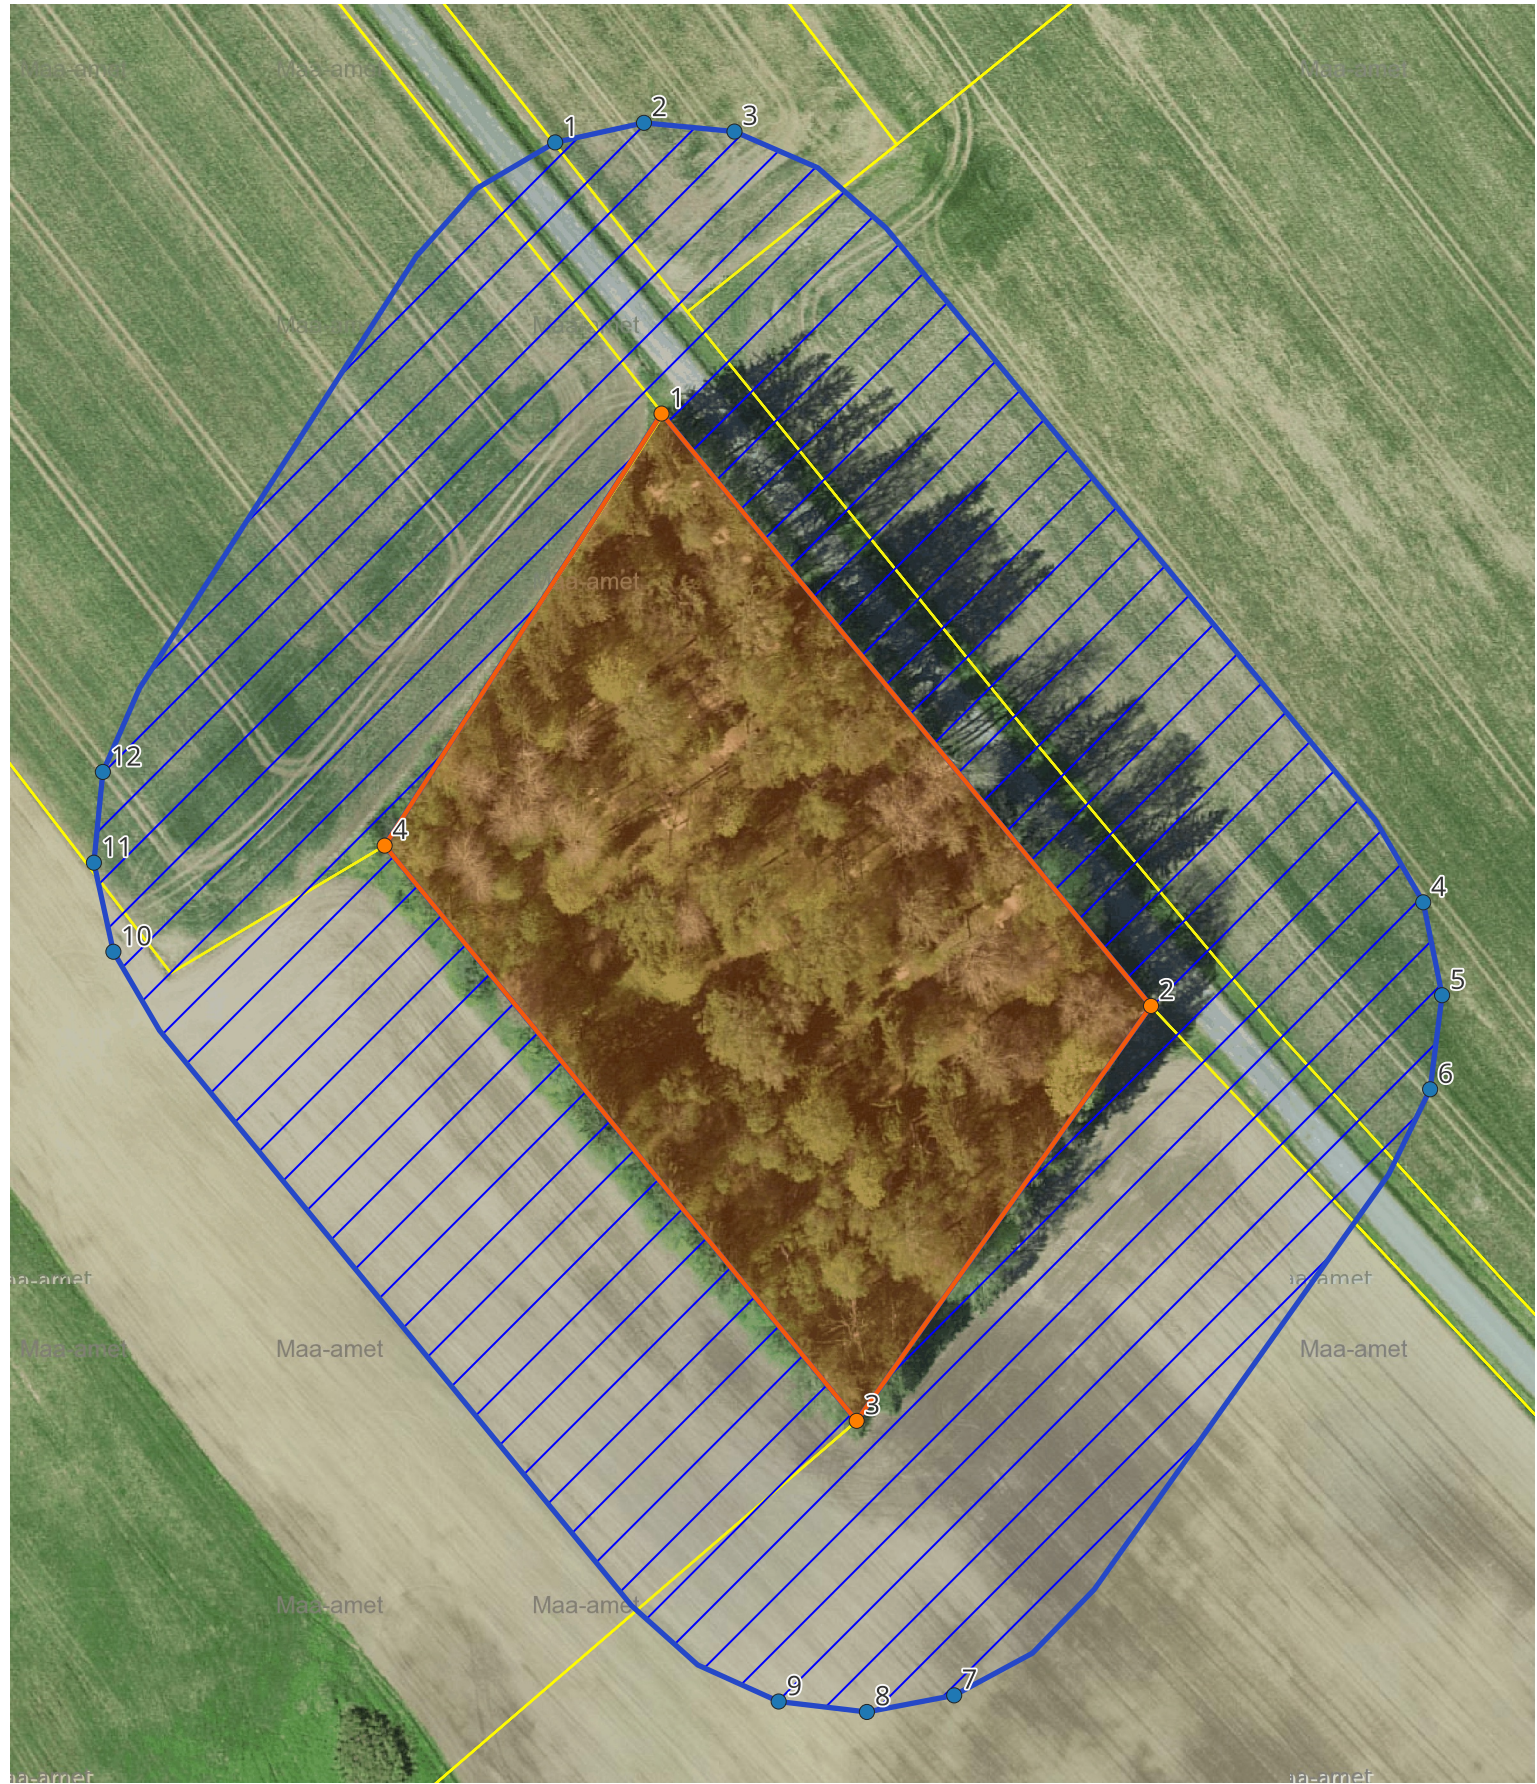

Mõisaküla kalmistu (reg.nr 5825)

- Mälestise nurgapunkt
- Kaitsevööndi nurgapunkt
- ▭ Mälestis
- ▭ Kaitsevöönd
- ▭ KÜ 2024

0 20 40 m

Muinsuskaitseamet: 14.07.2024
Aluskaart: Maa-amet 2024

Tabel.1 Mälestise nurgapunktide koordinaadid

Nr	X	Y
1	6520804,61	646031,76
2	6520702,93	646115,79
3	6520631,71	646065,26
4	6520730,45	645984,23

Tabel.2 Kaitsevööndi nurgapunktide koordinaadid

Nr	X	Y
1	6520851,157	646013,5
2	6520854,519	646028,745
3	6520853,016	646044,283
4	6520720,717	646162,519
5	6520704,769	646165,756
6	6520688,626	646163,7
7	6520584,594	646081,995
8	6520581,741	646067,013
9	6520583,537	646051,868
10	6520712,234	645937,666
11	6520727,521	645934,316
12	6520743,095	645935,855